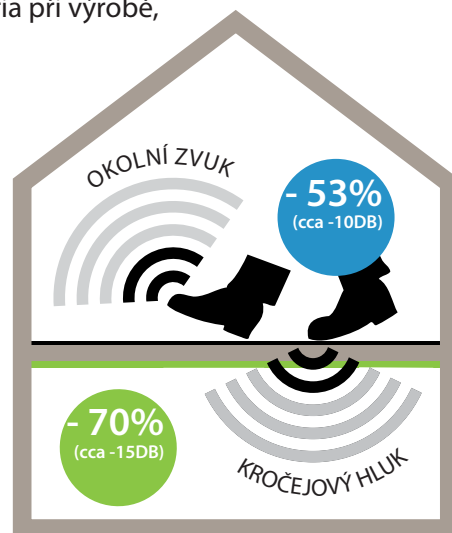

BAUWERK®

ŠVÝCARSKÉ DŘEVĚNÉ PARKETY

2 - VRSTVÉ PARKETY NEJVYŠŠÍ KVALITY

PROČ ZVOLIT PARKETY BAUWERK?

DLOHOLETÉ ZKUŠENOSTI

- Tradiční výrobce celoplošně lepených 2-vrstvých parket již od roku 1935.
- Ideální pro podlahové vytápění. Nízký tepelný odpor, při tloušťce podlah 9,5 - 11 mm je 0,049 – 0,078 m² K/W.

ŠVÝCARSKÁ PRECIZNOST

- Naprosto perfektní výrobní zpracování.
- Díky tomu je rychlá a bezchybná pokládka.

ZDRAVOTNĚ CERTIFIKOVÁNO

- Zákazníkovi je garantováno, že daný produkt je zcela zdravotně nezávadný a neobsahuje žádné zdraví nebezpečné látky.
- Do prostoru se tak neuvolňují žádné škodlivé výpary, což je velmi důležité, protože člověk stráví denně 80 až 90% svého času v uzavřeném prostoru a vdechne přibližně 10 - 20 m³ vzduchu.

CRADLE TO CRADLE

- Bauwerk obdržel jako jediný výrobce parket na světě ekologickou certifikaci Cradle to Cradle.
- Certifikace se uděluje produktům, které splňují přísná ekologická kritéria při výrobě, kdy nedochází k negativnímu vlivu na životní prostředí.
- Produkty jsou recyklovatelné a při výrobě jsou využity obnovitelné zdroje energie.

SILENT TECHNOLOGIE

- Inovativní řešení, které přináší excelentní výsledky při redukcí přenosu zvuku.
- Díky speciální podložce je přenos okolního zvuku do místnosti nižší až o 53% a kročejová hlučnost je nižší až o 70%.